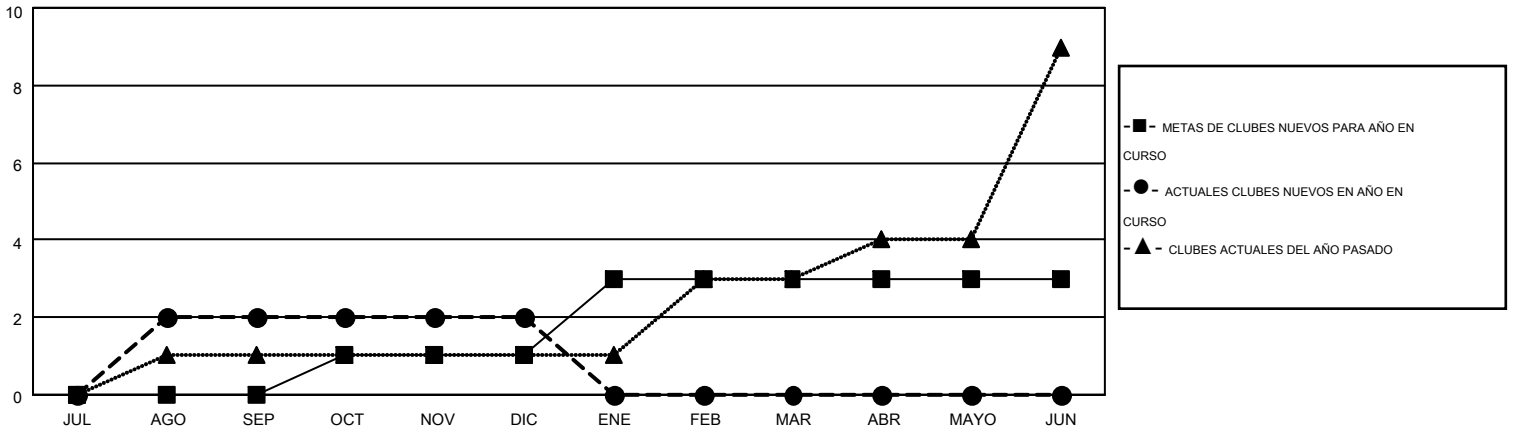

MONTHLY MEMBERSHIP PROGRESS REPORT

Results as of: 12/31/2016

Multiple District R

LOCATION: DOMINICAN REPUBLIC

GMT: CARLOS JUSTINIANO

GMT DE AE 3

Clubes					socios				
RESULTADOS DE 2016-2017					RESULTADOS DE 2016-2017				
TRIMESTRE	META DE CLUBES NUEVOS	NUEVOS CLUBES	CLUBES DADOS DE BAJA	GANANCIA/PÉRDIDA NETA	TRIMESTRE	META DE SOCIOS NUEVOS	SOCIOS FUNDADORES Y NUEVOS SOCIOS AÑADIDOS	SOCIOS DADOS DE BAJA	GANANCIA/PÉRDIDA NETA
JUL/AGO/SEP	0	2	0	2	JUL/AGO/SEP	-65	125	163	-38
OCT/NOV/DIC	1	0	3	-3	OCT/NOV/DIC	77	101	113	-12
ENE/FEB/MAR	2	0	0	0	ENE/FEB/MAR	68	0	0	0
ABR/MAYO/JUN	0	0	0	0	ABR/MAYO/JUN	-10	0	0	0

METAS Y CIFRA ACUMULATIVA DE CLUBES NUEVOS

METAS Y CIFRA ACUMULATIVA DE SOCIOS

CLUBES DADOS DE BAJA: 3	55 CLUBS OF 141 AÑADIERON 1 O MÁS SOCIOS NUEVOS	<u>DISTRIBUCIÓN POR SEXO</u>	
		MASCULINO	2,233 (54.88%)
<u>SOCIOS DADOS DE BAJA</u>	CLIC AQUÍ PARA DATOS DE SALUD DE CLUB	FEMENINO	1,836 (45.12%)
FALLECIDOS		14	SOCIOS EN UNIDAD FAMILIAR
CLUB CANCELADO	54	CABEZA DE FAMILIA	476
OTRO	208	NO ES CABEZA DE FAMILIA	657
TOTAL	276		