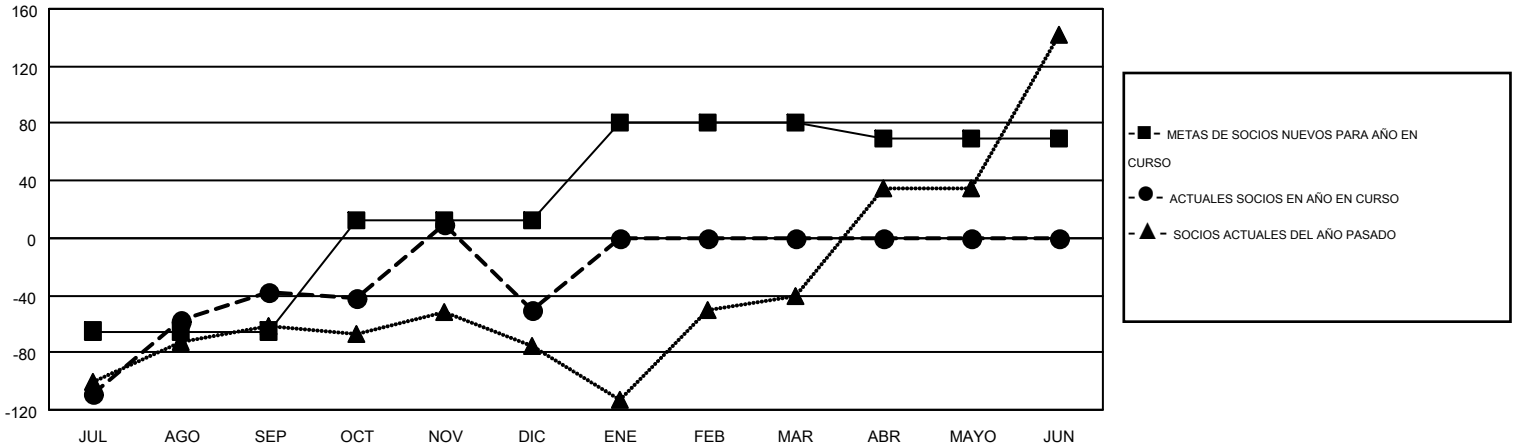

MONTHLY MEMBERSHIP PROGRESS REPORT

Results as of: 12/31/2016

Multiple District R

LOCATION: DOMINICAN REPUBLIC

GMT: CARLOS JUSTINIANO

GMT DE AE 3

Clubes					socios				
RESULTADOS DE 2016-2017					RESULTADOS DE 2016-2017				
TRIMESTRE	META DE CLUBES NUEVOS	NUEVOS CLUBES	CLUBES DADOS DE BAJA	GANANCIA/PÉRDIDA NETA	TRIMESTRE	META DE SOCIOS NUEVOS	SOCIOS FUNDADORES Y NUEVOS SOCIOS AÑADIDOS	SOCIOS DADOS DE BAJA	GANANCIA/PÉRDIDA NETA
JUL/AGO/SEP	0	2	0	2	JUL/AGO/SEP	-65	125	163	-38
OCT/NOV/DIC	1	0	3	-3	OCT/NOV/DIC	77	101	113	-12
ENE/FEB/MAR	2	0	0	0	ENE/FEB/MAR	68	0	0	0
ABR/MAYO/JUN	0	0	0	0	ABR/MAYO/JUN	-10	0	0	0

METAS Y CIFRA ACUMULATIVA DE CLUBES NUEVOS

METAS Y CIFRA ACUMULATIVA DE SOCIOS

CLUBES DADOS DE BAJA: 3	55 CLUBS OF 141 AÑADIERON 1 O MÁS SOCIOS NUEVOS	<u>DISTRIBUCIÓN POR SEXO</u>	
		MASCULINO	2,233 (54.88%)
<u>SOCIOS DADOS DE BAJA</u>	CLIC AQUÍ PARA DATOS DE SALUD DE CLUB	FEMENINO	1,836 (45.12%)
FALLECIDOS		14	SOCIOS EN UNIDAD FAMILIAR
CLUB CANCELADO	54	CABEZA DE FAMILIA	476
OTRO	208	NO ES CABEZA DE FAMILIA	657
TOTAL	276		